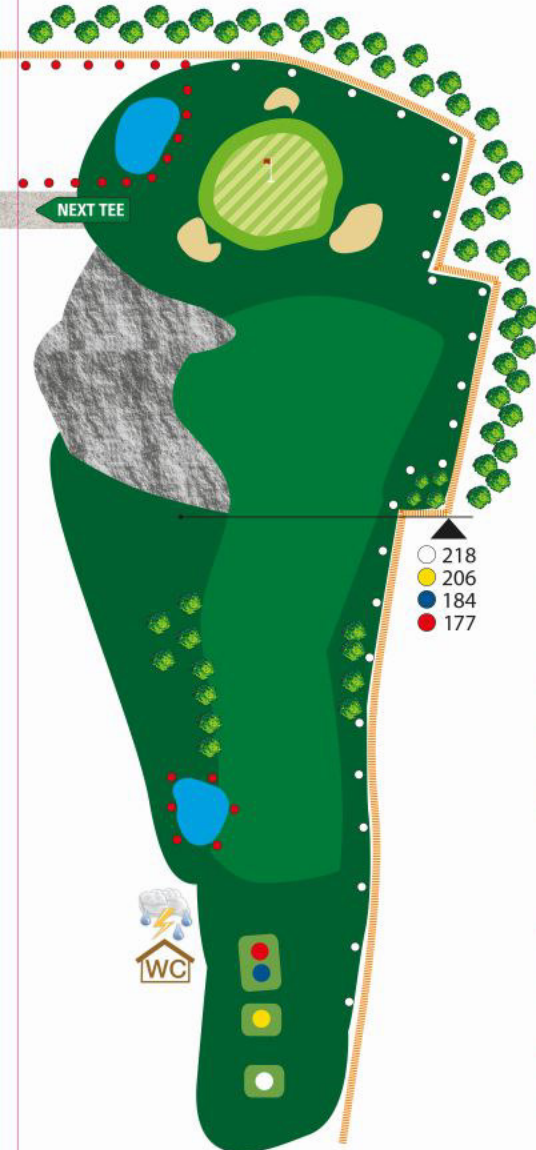

GOLFCLUB  
**Seefeld**  
Reith

3 | 12

PAR 4  
HCP 11/12

- 218
- 206
- 184
- 177

HERREN 312

HERREN 300

DAMEN 278

DAMEN 271

**Platzregeln:**

Das Übersteigen des Zaunes ist verboten!

**Safety first!**

Bei Gewitter Wetter-schutzhütte aufsuchen!