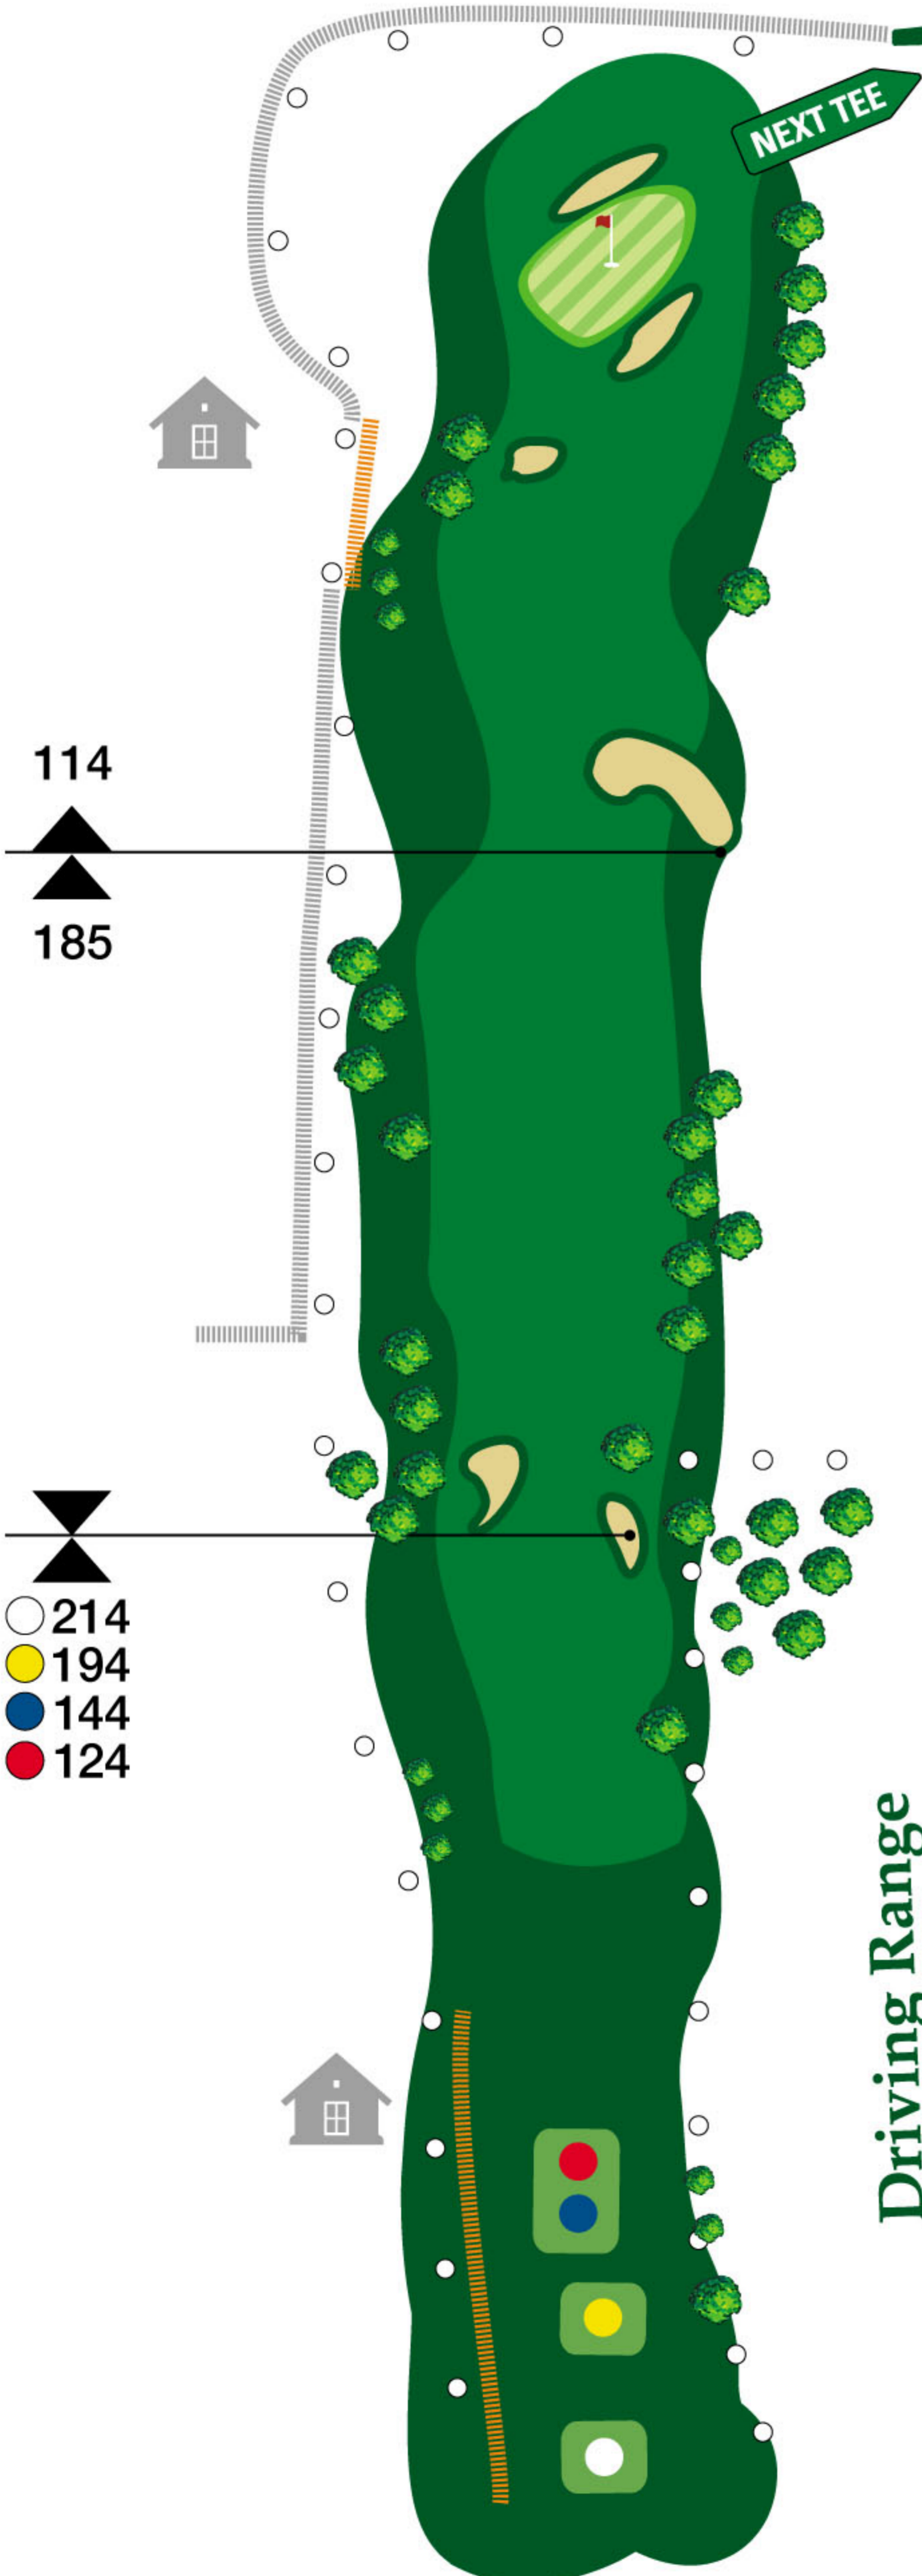

GOLFCLUB
Seefeld
Reith

1 | 10

HCP PAR
5
1/2

- HERREN 513
- HERREN 489
- DAMEN 441
- DAMEN 423

Driving Range

Platzregeln:
Das Übersteigen des Zaunes ist verboten!